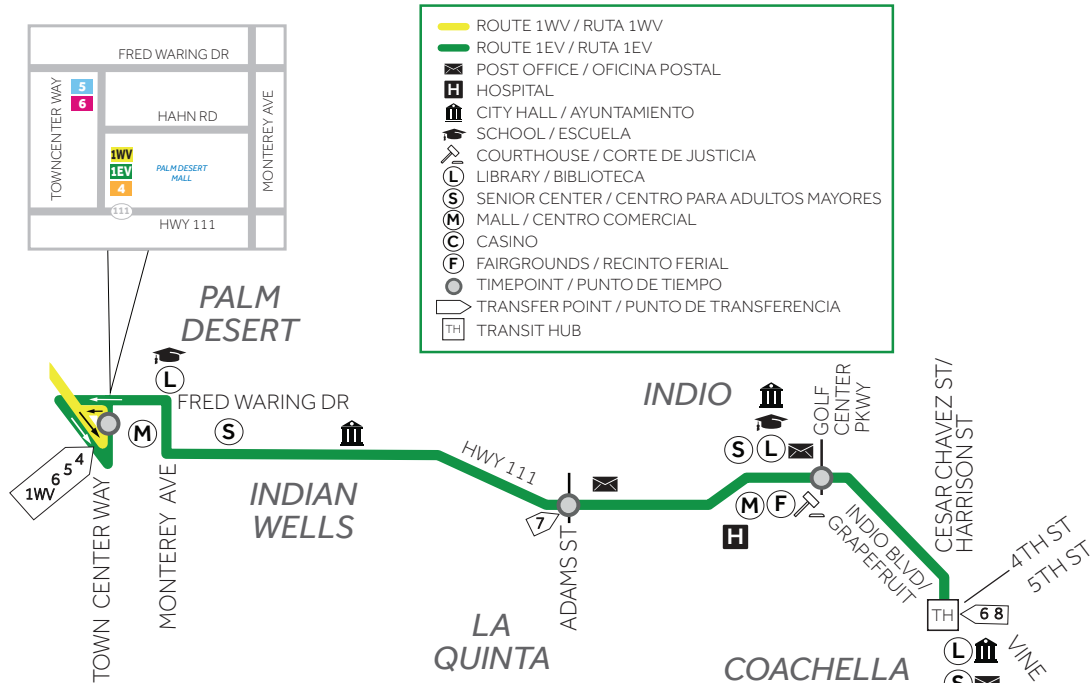

ROUTE 1EV

What was traditionally known as Route 1 has been separated into two routes: Route 1EV and Route 1WV. Route 1EV extends through the eastern part of the Coachella Valley. Dividing Route 1 into two shorter routes improves reliability and on-time performance.

Route 1EV starts at the Coachella Transit Hub, 4th in Cesar Chavez and terminates at the Town Center at Hahn timepoint by the Palm Desert Mall.

Some of the key destinations accessible on Route 1EV include:

- Palm Desert Mall
- JFK Hospital
- Indio Courthouse
- City Halls in the eastern end of the Valley
- Various schools & shopping centers
- Downtown Coachella

RUTA 1EV (VALLE ESTE)

Lo que tradicionalmente se conocía como Ruta 1 se ha separado en dos rutas: la Ruta 1EV y la Ruta 1WV. La Ruta 1EV se extiende a través de la parte oriental del Valle de Coachella. Dividir la Ruta 1 en dos rutas más cortas mejora la confiabilidad y el rendimiento a tiempo.

La ruta 1EV comienza en el punto de tiempo 4th en Cesar Chavez y termina en el punto de tiempo Town Center en Hahn junto al Palm Desert Mall.

Algunos de los destinos clave accesibles en la Ruta 1EV incluyen:

- Centro comercial Palm Desert
- Hospital JFK
- Palacio de Justicia de Indio
- Ayuntamientos en el extremo oriental del Valle
- Varias escuelas y centros comerciales
- Centro de Coachella